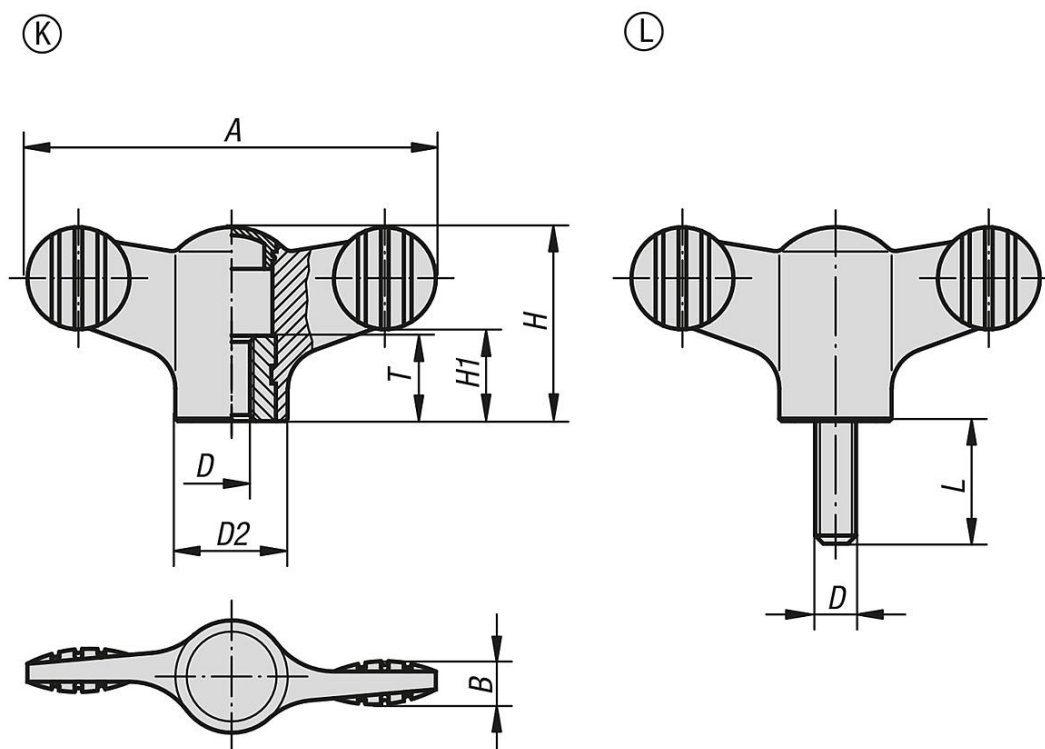

Planos

Nuestros productos

Referencia	Forma	Material del componente	Color cubierta	A	B	D	D2	H	H1	T	L
06652-904	K	acero	gris antracita RAL 7021	38	4,5	M4	12	18	8,5	10	-
06652-9045	K	acero	gris claro RAL 7035	38	4,5	M4	12	18	8,5	10	-
06652-9046	K	acero	rojo tráfico RAL 3020	38	4,5	M4	12	18	8,5	10	-
06652-9047	K	acero	amarillo colza RAL 1021	38	4,5	M4	12	18	8,5	10	-
06652-905	K	acero	gris antracita RAL 7021	38	4,5	M5	12	18	8,5	10	-
06652-9055	K	acero	gris claro RAL 7035	38	4,5	M5	12	18	8,5	10	-
06652-9056	K	acero	rojo tráfico RAL 3020	38	4,5	M5	12	18	8,5	10	-
06652-9057	K	acero	amarillo colza RAL 1021	38	4,5	M5	12	18	8,5	10	-
06652-906	K	acero	gris antracita RAL 7021	38	4,5	M6	12	18	8,5	10	-
06652-9065	K	acero	gris claro RAL 7035	38	4,5	M6	12	18	8,5	10	-
06652-9066	K	acero	rojo tráfico RAL 3020	38	4,5	M6	12	18	8,5	10	-
06652-9067	K	acero	amarillo colza RAL 1021	38	4,5	M6	12	18	8,5	10	-
06652-105	K	acero	gris antracita RAL 7021	50	5	M5	14	24	11,5	10	-
06652-1055	K	acero	gris claro RAL 7035	50	5	M5	14	24	11,5	10	-
06652-1056	K	acero	rojo tráfico RAL 3020	50	5	M5	14	24	11,5	10	-
06652-1057	K	acero	amarillo colza RAL 1021	50	5	M5	14	24	11,5	10	-
06652-106	K	acero	gris antracita RAL 7021	50	5	M6	14	24	11,5	10	-
06652-1065	K	acero	gris claro RAL 7035	50	5	M6	14	24	11,5	10	-
06652-1066	K	acero	rojo tráfico RAL 3020	50	5	M6	14	24	11,5	10	-
06652-1067	K	acero	amarillo colza RAL 1021	50	5	M6	14	24	11,5	10	-
06652-208	K	acero	gris antracita RAL 7021	75	7	M8	21	35,6	16,5	14	-
06652-2085	K	acero	gris claro RAL 7035	75	7	M8	21	35,6	16,5	14	-
06652-2086	K	acero	rojo tráfico RAL 3020	75	7	M8	21	35,6	16,5	14	-
06652-2087	K	acero	amarillo colza RAL 1021	75	7	M8	21	35,6	16,5	14	-
06652-210	K	acero	gris antracita RAL 7021	75	7	M10	21	35,6	16,5	14	-
06652-2105	K	acero	gris claro RAL 7035	75	7	M10	21	35,6	16,5	14	-
06652-2106	K	acero	rojo tráfico RAL 3020	75	7	M10	21	35,6	16,5	14	-
06652-2107	K	acero	amarillo colza RAL 1021	75	7	M10	21	35,6	16,5	14	-
06652-0904	K	acero inoxidable	gris antracita RAL 7021	38	4,5	M4	12	18	8,5	10	-
06652-09045	K	acero inoxidable	gris claro RAL 7035	38	4,5	M4	12	18	8,5	10	-
06652-09046	K	acero inoxidable	rojo tráfico RAL 3020	38	4,5	M4	12	18	8,5	10	-
06652-09047	K	acero inoxidable	amarillo colza RAL 1021	38	4,5	M4	12	18	8,5	10	-