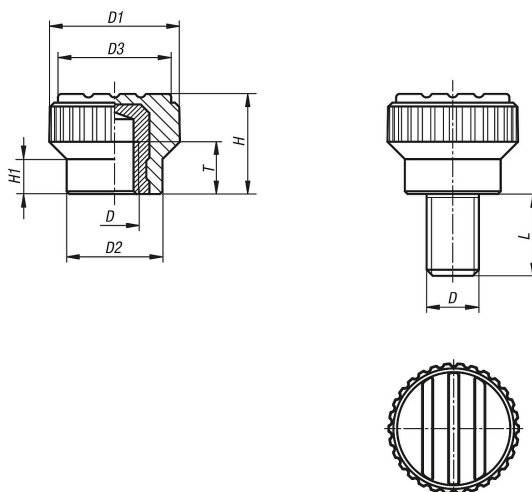

Descripción del artículo/Imágenes del producto

Descripción

Material:

Empuñadura de termoplástico gris antracita.
Casquillo de latón o de acero inoxidable 1.4305.
Perno roscado de acero 5.8 o de acero inoxidable 1.4305.

Versión:

Acero cromado en azul.
Acero inoxidable con acabado natural.

A petición:

Otros colores.

Planos

Nuestros productos

Botones moleteados con rosca interior

Referencia	Tipo de rosca	Material del componente	D	D1	D2	D3	H	H1	T
06094-003	rosca interior	latón	M3	15	11	13	11,5	4,3	4,5
06094-004	rosca interior	latón	M4	15	11	13	11,5	4,3	6
06094-005	rosca interior	latón	M5	15	11	13	11,5	4,3	6
06094-0003	rosca interior	acero inoxidable	M3	15	11	13	11,5	4,3	4,5
06094-0004	rosca interior	acero inoxidable	M4	15	11	13	11,5	4,3	6
06094-0005	rosca interior	acero inoxidable	M5	15	11	13	11,5	4,3	6
06094-003X8	rosca exterior	acero	M3	15	11	13	11,5	4,3	-
06094-003X10	rosca exterior	acero	M3	15	11	13	11,5	4,3	-
06094-003X12	rosca exterior	acero	M3	15	11	13	11,5	4,3	-
06094-003X15	rosca exterior	acero	M3	15	11	13	11,5	4,3	-
06094-004X8	rosca exterior	acero	M4	15	11	13	11,5	4,3	-
06094-004X10	rosca exterior	acero	M4	15	11	13	11,5	4,3	-
06094-004X12	rosca exterior	acero	M4	15	11	13	11,5	4,3	-
06094-004X15	rosca exterior	acero	M4	15	11	13	11,5	4,3	-
06094-005X10	rosca exterior	acero	M5	15	11	13	11,5	4,3	-
06094-005X12	rosca exterior	acero	M5	15	11	13	11,5	4,3	-
06094-005X15	rosca exterior	acero	M5	15	11	13	11,5	4,3	-
06094-005X20	rosca exterior	acero	M5	15	11	13	11,5	4,3	-
06094-006X10	rosca exterior	acero	M6	15	11	13	11,5	4,3	-
06094-006X15	rosca exterior	acero	M6	15	11	13	11,5	4,3	-
06094-006X20	rosca exterior	acero	M6	15	11	13	11,5	4,3	-