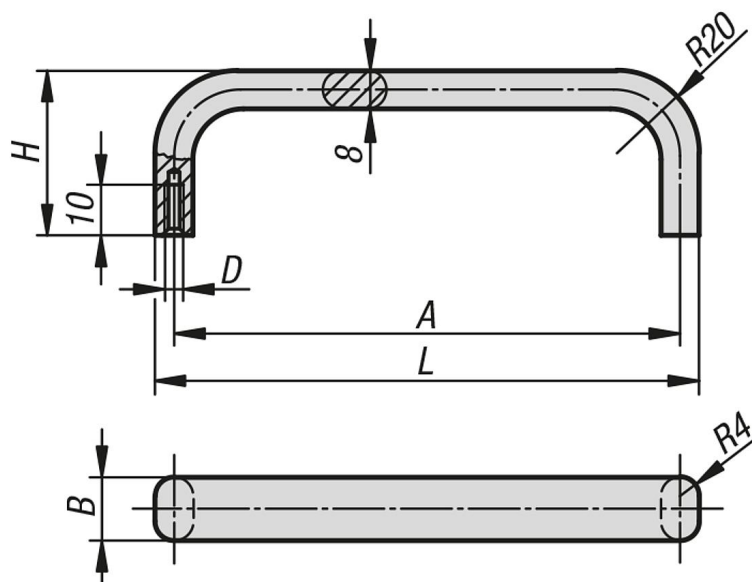

## Descripción

## Material:

Aluminio ovalado.

## Nuestros productos

Referencia	Color del cuerpo de base	A	B	D	H	L	Capacidad de carga N
06918-055051	negro	55	12	M5	40	63	500
06918-088051	negro	88	12	M5	40	96	500
06918-100051	negro	100	12	M5	40	108	500
06918-120051	negro	120	12	M5	40	128	500
06918-180051	negro	180	12	M5	40	188	500
06918-200051	negro	200	12	M5	40	208	500
06918-235051	negro	235	12	M5	40	243	500
06918-250051	negro	250	12	M5	40	258	500
06918-055053	natural	55	12	M5	40	63	500
06918-088053	natural	88	12	M5	40	96	500
06918-100053	natural	100	12	M5	40	108	500
06918-120053	natural	120	12	M5	40	128	500
06918-180053	natural	180	12	M5	40	188	500
06918-200053	natural	200	12	M5	40	208	500
06918-235053	natural	235	12	M5	40	243	500
06918-250053	natural	250	12	M5	40	258	500