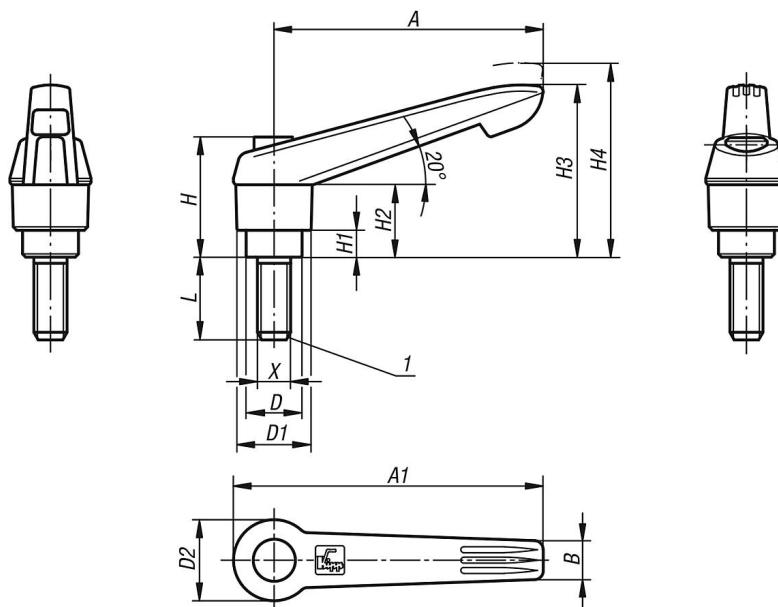

Nuestros productos

Referencia	Color del cuerpo de base	Tamaño	X	D	D1	D2	H	H1	H2	H3	H4	A	A1	B	Número de dientes	L
06610-71105X10	gris antracita RAL 7021	1	M5	10	13	14,5	25,5	4	15	30	33,5	40	47	7,5	16	10
06610-71105X15	gris antracita RAL 7021	1	M5	10	13	14,5	25,5	4	15	30	33,5	40	47	7,5	16	15
06610-71105X20	gris antracita RAL 7021	1	M5	10	13	14,5	25,5	4	15	30	33,5	40	47	7,5	16	20
06610-71105X25	gris antracita RAL 7021	1	M5	10	13	14,5	25,5	4	15	30	33,5	40	47	7,5	16	25
06610-71105X30	gris antracita RAL 7021	1	M5	10	13	14,5	25,5	4	15	30	33,5	40	47	7,5	16	30
06610-71105X35	gris antracita RAL 7021	1	M5	10	13	14,5	25,5	4	15	30	33,5	40	47	7,5	16	35
06610-71105X40	gris antracita RAL 7021	1	M5	10	13	14,5	25,5	4	15	30	33,5	40	47	7,5	16	40
06610-71105X45	gris antracita RAL 7021	1	M5	10	13	14,5	25,5	4	15	30	33,5	40	47	7,5	16	45
06610-71105X50	gris antracita RAL 7021	1	M5	10	13	14,5	25,5	4	15	30	33,5	40	47	7,5	16	50
06610-72105X10	naranja puro RAL 2004	1	M5	10	13	14,5	25,5	4	15	30	33,5	40	47	7,5	16	10
06610-72105X15	naranja puro RAL 2004	1	M5	10	13	14,5	25,5	4	15	30	33,5	40	47	7,5	16	15
06610-72105X20	naranja puro RAL 2004	1	M5	10	13	14,5	25,5	4	15	30	33,5	40	47	7,5	16	20
06610-72105X25	naranja puro RAL 2004	1	M5	10	13	14,5	25,5	4	15	30	33,5	40	47	7,5	16	25
06610-72105X30	naranja puro RAL 2004	1	M5	10	13	14,5	25,5	4	15	30	33,5	40	47	7,5	16	30
06610-72105X35	naranja puro RAL 2004	1	M5	10	13	14,5	25,5	4	15	30	33,5	40	47	7,5	16	35
06610-72105X40	naranja puro RAL 2004	1	M5	10	13	14,5	25,5	4	15	30	33,5	40	47	7,5	16	40
06610-72105X45	naranja puro RAL 2004	1	M5	10	13	14,5	25,5	4	15	30	33,5	40	47	7,5	16	45
06610-72105X50	naranja puro RAL 2004	1	M5	10	13	14,5	25,5	4	15	30	33,5	40	47	7,5	16	50
06610-73105X10	rojo tráfico RAL 3020	1	M5	10	13	14,5	25,5	4	15	30	33,5	40	47	7,5	16	10
06610-73105X15	rojo tráfico RAL 3020	1	M5	10	13	14,5	25,5	4	15	30	33,5	40	47	7,5	16	15
06610-73105X20	rojo tráfico RAL 3020	1	M5	10	13	14,5	25,5	4	15	30	33,5	40	47	7,5	16	20
06610-73105X25	rojo tráfico RAL 3020	1	M5	10	13	14,5	25,5	4	15	30	33,5	40	47	7,5	16	25
06610-73105X30	rojo tráfico RAL 3020	1	M5	10	13	14,5	25,5	4	15	30	33,5	40	47	7,5	16	30
06610-73105X35	rojo tráfico RAL 3020	1	M5	10	13	14,5	25,5	4	15	30	33,5	40	47	7,5	16	35
06610-73105X40	rojo tráfico RAL 3020	1	M5	10	13	14,5	25,5	4	15	30	33,5	40	47	7,5	16	40
06610-73105X45	rojo tráfico RAL 3020	1	M5	10	13	14,5	25,5	4	15	30	33,5	40	47	7,5	16	45
06610-73105X50	rojo tráfico RAL 3020	1	M5	10	13	14,5	25,5	4	15	30	33,5	40	47	7,5	16	50