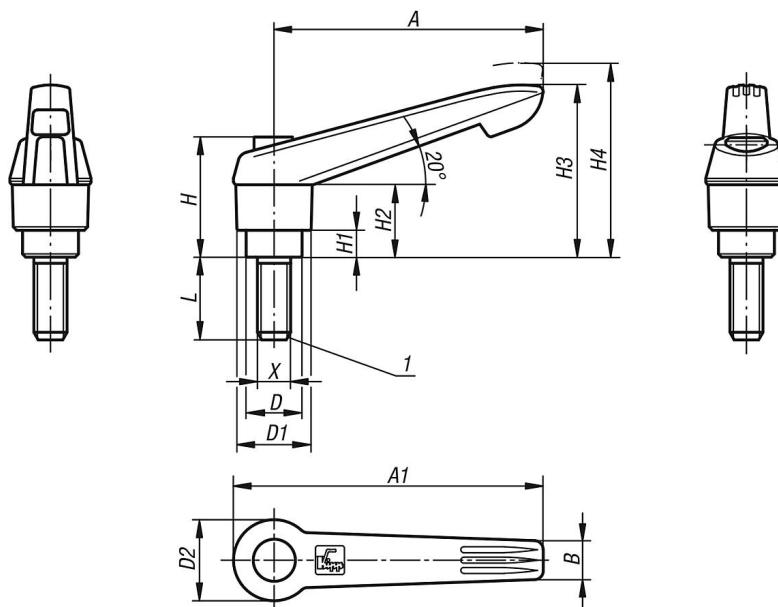

Nuestros productos

Referencia	Color del cuerpo de base	Tamaño	X	D	D1	D2	H	H1	H2	H3	H4	A	A1	B	Número de dientes	L
06611-71105X10	gris antracita RAL 7021	1	M5	10	13	14,5	25,5	4	15	30	33,5	40	47	7,5	16	10
06611-71105X15	gris antracita RAL 7021	1	M5	10	13	14,5	25,5	4	15	30	33,5	40	47	7,5	16	15
06611-71105X20	gris antracita RAL 7021	1	M5	10	13	14,5	25,5	4	15	30	33,5	40	47	7,5	16	20
06611-71105X25	gris antracita RAL 7021	1	M5	10	13	14,5	25,5	4	15	30	33,5	40	47	7,5	16	25
06611-72105X10	naranja puro RAL 2004	1	M5	10	13	14,5	25,5	4	15	30	33,5	40	47	7,5	16	10
06611-72105X15	naranja puro RAL 2004	1	M5	10	13	14,5	25,5	4	15	30	33,5	40	47	7,5	16	15
06611-72105X20	naranja puro RAL 2004	1	M5	10	13	14,5	25,5	4	15	30	33,5	40	47	7,5	16	20
06611-72105X25	naranja puro RAL 2004	1	M5	10	13	14,5	25,5	4	15	30	33,5	40	47	7,5	16	25
06611-73105X10	rojo tráfico RAL 3020	1	M5	10	13	14,5	25,5	4	15	30	33,5	40	47	7,5	16	10
06611-73105X15	rojo tráfico RAL 3020	1	M5	10	13	14,5	25,5	4	15	30	33,5	40	47	7,5	16	15
06611-73105X20	rojo tráfico RAL 3020	1	M5	10	13	14,5	25,5	4	15	30	33,5	40	47	7,5	16	20
06611-73105X25	rojo tráfico RAL 3020	1	M5	10	13	14,5	25,5	4	15	30	33,5	40	47	7,5	16	25
06611-71106X10	gris antracita RAL 7021	1	M6	10	13	14,5	25,5	4	15	30	33,5	40	47	7,5	16	10
06611-71106X15	gris antracita RAL 7021	1	M6	10	13	14,5	25,5	4	15	30	33,5	40	47	7,5	16	15
06611-71106X20	gris antracita RAL 7021	1	M6	10	13	14,5	25,5	4	15	30	33,5	40	47	7,5	16	20
06611-71106X25	gris antracita RAL 7021	1	M6	10	13	14,5	25,5	4	15	30	33,5	40	47	7,5	16	25
06611-71106X30	gris antracita RAL 7021	1	M6	10	13	14,5	25,5	4	15	30	33,5	40	47	7,5	16	30
06611-71106X40	gris antracita RAL 7021	1	M6	10	13	14,5	25,5	4	15	30	33,5	40	47	7,5	16	40
06611-71106X50	gris antracita RAL 7021	1	M6	10	13	14,5	25,5	4	15	30	33,5	40	47	7,5	16	50
06611-72106X10	naranja puro RAL 2004	1	M6	10	13	14,5	25,5	4	15	30	33,5	40	47	7,5	16	10
06611-72106X15	naranja puro RAL 2004	1	M6	10	13	14,5	25,5	4	15	30	33,5	40	47	7,5	16	15
06611-72106X20	naranja puro RAL 2004	1	M6	10	13	14,5	25,5	4	15	30	33,5	40	47	7,5	16	20
06611-72106X25	naranja puro RAL 2004	1	M6	10	13	14,5	25,5	4	15	30	33,5	40	47	7,5	16	25
06611-72106X30	naranja puro RAL 2004	1	M6	10	13	14,5	25,5	4	15	30	33,5	40	47	7,5	16	30
06611-72106X40	naranja puro RAL 2004	1	M6	10	13	14,5	25,5	4	15	30	33,5	40	47	7,5	16	40
06611-72106X50	naranja puro RAL 2004	1	M6	10	13	14,5	25,5	4	15	30	33,5	40	47	7,5	16	50
06611-73106X10	rojo tráfico RAL 3020	1	M6	10	13	14,5	25,5	4	15	30	33,5	40	47	7,5	16	10