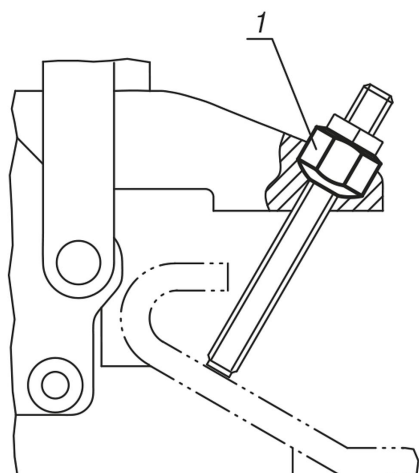

Descripción del artículo/Imágenes del producto

Descripción

Material:

Acero o acero inoxidable.

Versión:

Acero bruñido.

Acero inoxidable con acabado natural.

Indicación sobre el dibujo:

1) Soldable

Planos

Nuestros productos

Referencia acero	Referencia acero inoxidable	D	H	D1	SW	R
05990-04	05990-104	M4	5,2	8	7	7
05990-05	05990-105	M5	6,7	10	9	9
05990-06	05990-106	M6	9,5	13,5	12,2	10
05990-08	05990-108	M8	12,8	18	15,3	12
05990-10	-	M10	12,1	20	18,2	14
05990-12	-	M12	14,8	23	20	16