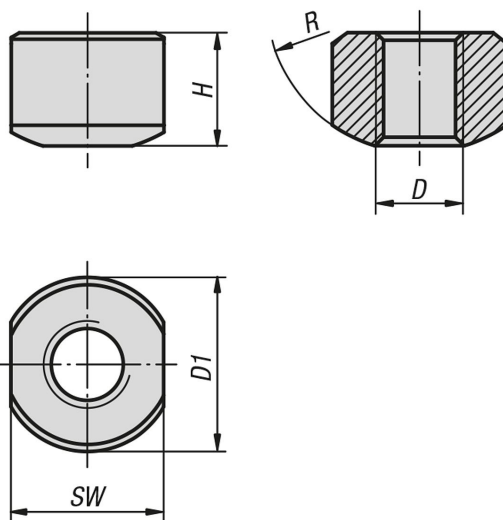

Descripción del artículo/Imágenes del producto

Descripción

Material:

Acero o acero inoxidable.

Versión:

Acero bruñido.

Acero inoxidable con acabado natural.

Indicación sobre el dibujo:

1) Soldable

Planos

Nuestros productos

Referencia acero	Referencia acero inoxidable	D	H	D1	SW	R
05990-04	05990-104	M4	5,2	8	7	7
05990-05	05990-105	M5	6,7	10	9	9
05990-06	05990-106	M6	9,5	13,5	12,2	10
05990-08	05990-108	M8	12,8	18	15,3	12
05990-10	-	M10	12,1	20	18,2	14
05990-12	-	M12	14,8	23	20	16