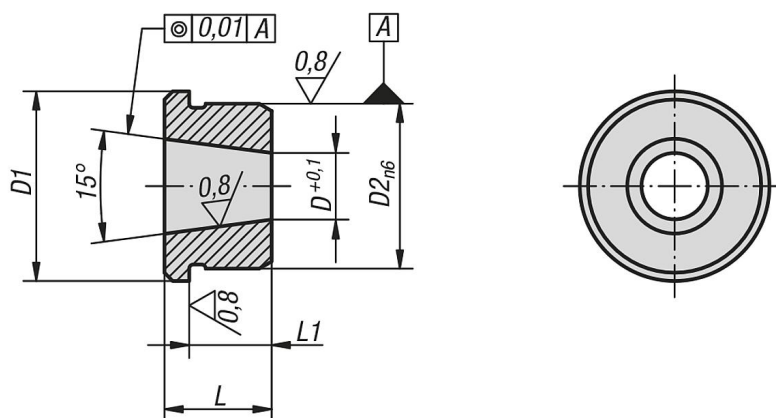

Descripción del artículo/Imágenes del producto

Descripción

Material:

Acero.

Versión:

Endurecido y pulido.

Indicación:

Casquillo adecuado para el perno de bloqueo de precisión 03182.

Planos

Nuestros productos

Referencia	D	D1	D2	L	L1
03184-10	7,1	19	16	11	8,5
03184-12	8,28	23	20	13	10
03184-16	11,52	28	25	17	14
03184-20	15,49	33	30	16	13
03184-25	19,7	42	38	19	16