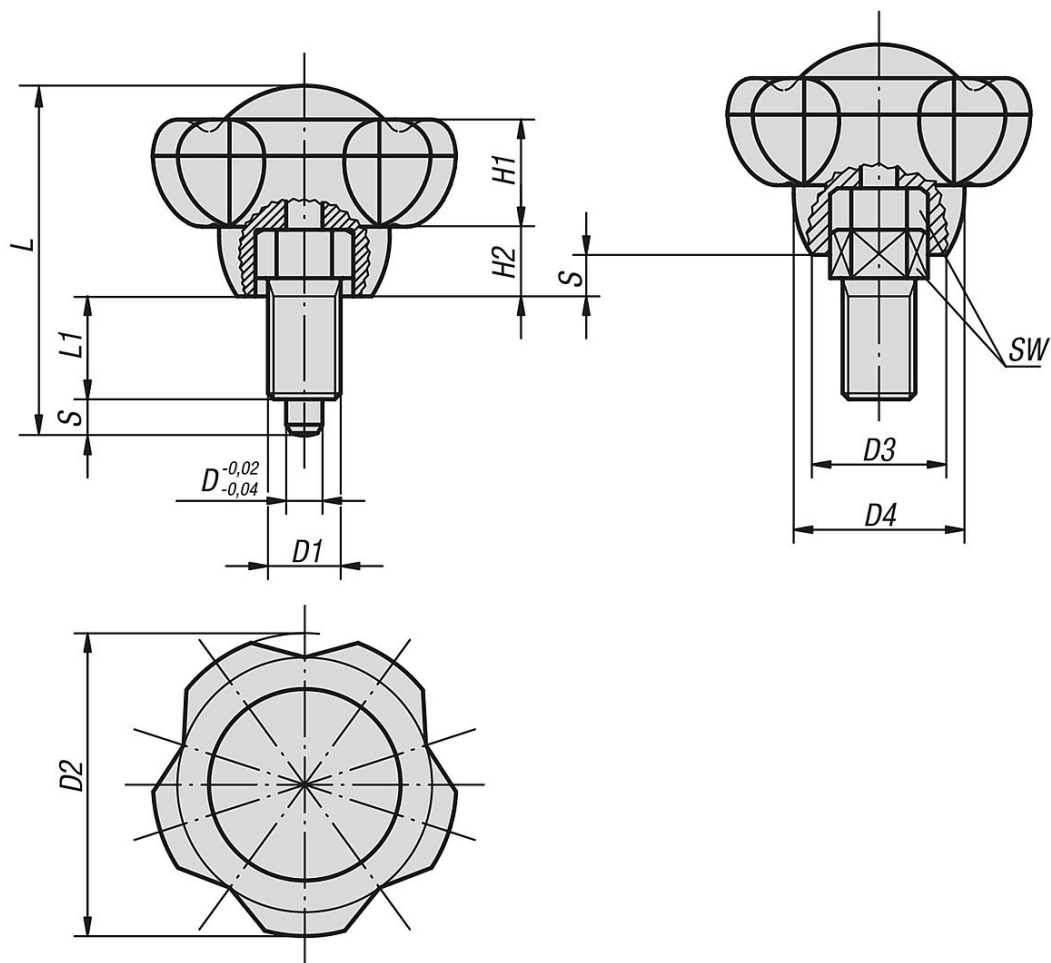

### Material:

Termoplástico.

Clavija de bloqueo o perno roscado de acero 5.8.

### Versión:

Empuñadura gris antracita.

Clavija de bloqueo o perno roscado bruñido.

Clavija de bloqueo endurecida y pulida.