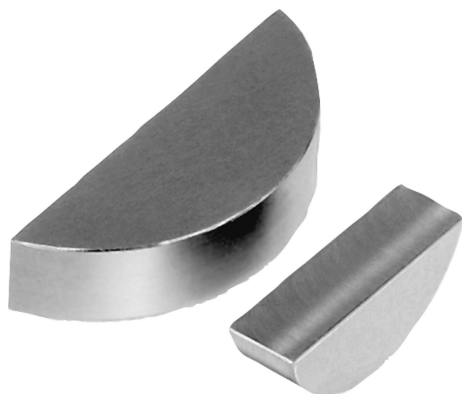

Descripción del artículo/Imágenes del producto

Descripción

Material:

Acero 1.1192.

Versión:

Acabado natural.

A petición:

Arandelas elásticas de acero inoxidable 1.4571.

Planos

Nuestros productos

Referencia	B	H	L	D2
03289-02X5	2	5	12,6	13
03289-03X5	3	5	12,6	13
03289-03X65	3	6,5	15,7	16
03289-04X5	4	5	12,6	13
03289-04X65	4	6,5	15,7	16
03289-04X75	4	7,5	18,6	19
03289-05X65	5	6,5	15,7	16
03289-05X75	5	7,5	18,6	19
03289-05X9	5	9	21,6	22
03289-06X9	6	9	21,6	22
03289-06X10	6	10	24,5	25
03289-06X11	6	11	27,3	28
03289-08X11	8	11	27,3	28
03289-08X13	8	13	31,4	32

Nuestros productos

Referencia	B	H	L	D2
03289-10X13	10	13	31,4	32
03289-10X16	10	16	43,1	45