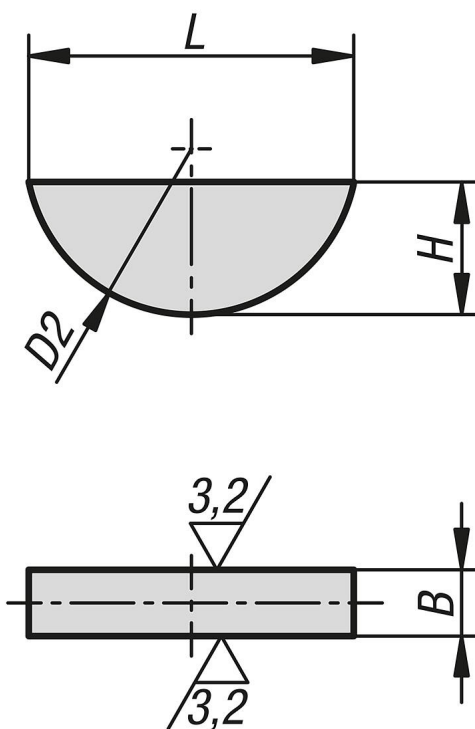

Descripción del artículo/Imágenes del producto

Descripción

Material:

Acero 1.1192.

Versión:

Acabado natural.

A petición:

Arandelas elásticas de acero inoxidable 1.4571.

Planos

Nuestros productos

Referencia	B	H	L	D2
03289-02X5	2	5	12,6	13
03289-03X5	3	5	12,6	13
03289-03X65	3	6,5	15,7	16
03289-04X5	4	5	12,6	13
03289-04X65	4	6,5	15,7	16
03289-04X75	4	7,5	18,6	19
03289-05X65	5	6,5	15,7	16
03289-05X75	5	7,5	18,6	19
03289-05X9	5	9	21,6	22
03289-06X9	6	9	21,6	22
03289-06X10	6	10	24,5	25
03289-06X11	6	11	27,3	28
03289-08X11	8	11	27,3	28
03289-08X13	8	13	31,4	32

Nuestros productos

Referencia	B	H	L	D2
03289-10X13	10	13	31,4	32
03289-10X16	10	16	43,1	45