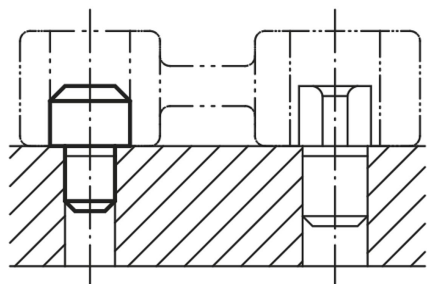

Descripción del artículo/Imágenes del producto

Descripción

Material:
Acero para herramientas.

Versión:
Endurecido.

Indicación:
Lados planos con centrado.

Planos

Nuestros productos

Referencia	D1	D2	L1	L2	L3
03130-05	8,5	5	8	8	2
03130-07	10,5	7	8	8	2
03130-08	12,5	8	8	10	2
03130-081	14,5	8	8	10	3
03130-09	16,5	9	8	12	3
03130-12	18,5	12	8	12	3
03130-121	20,5	12	8	14	3
03130-14	22,5	14	8	14	3
03130-16	25,5	16	8	16	3