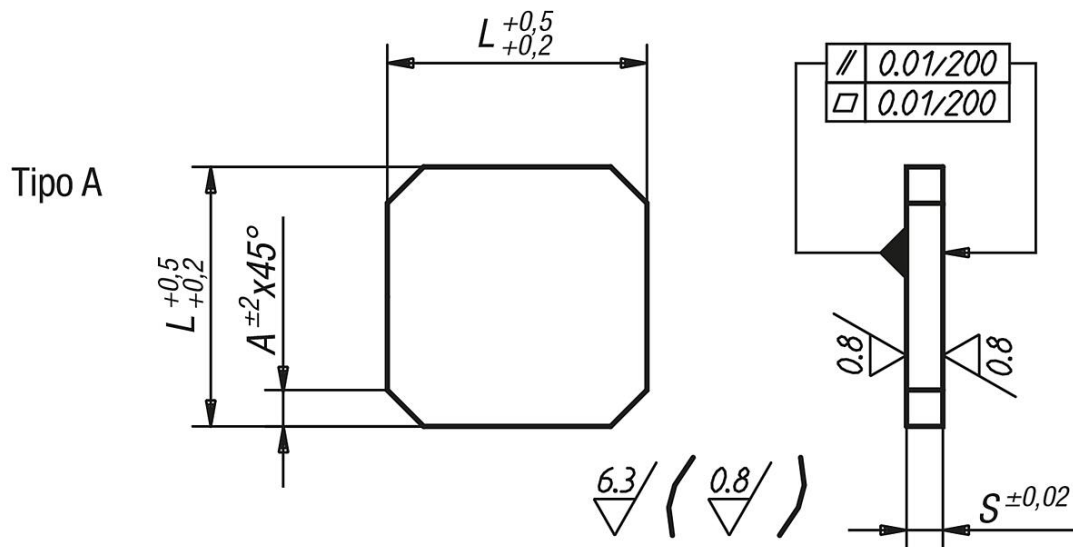

Descripción del artículo/Imágenes del producto

Descripción

Material:

GJL 250 recocido.

Indicación:

También se suministran paletas con ranuras a petición.

Tipo A: superficies de apoyo pulidas (Ra 0,8).

Planos

Nuestros productos

Referencia	Tipo	L	S	A
01150-001	A	200	25	25
01150-002	A	250	35	35
01150-004	A	320	40	40
01150-006	A	400	45	50
01150-008	A	500	50	60
01150-010	A	630	63	70
01150-012	A	800	70	100