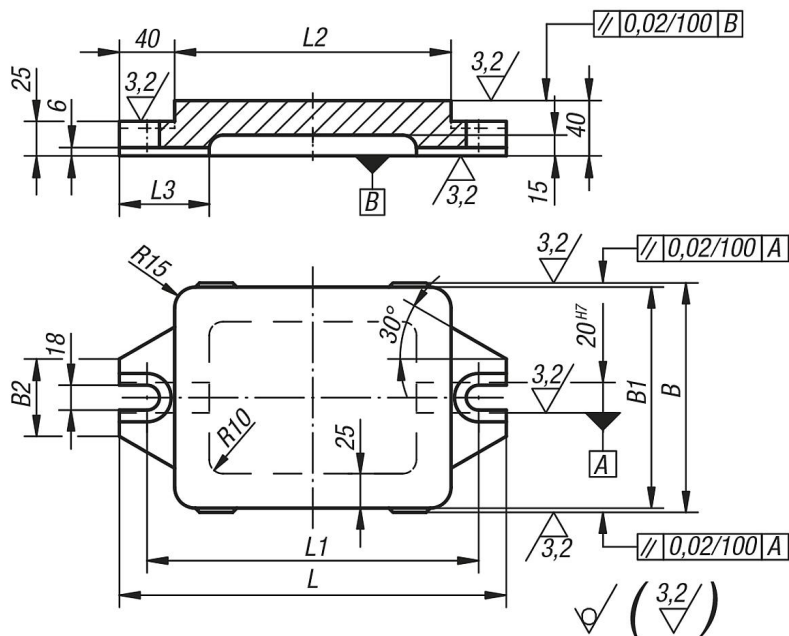

Descripción del artículo/Imágenes del producto

Descripción

Material:
GJL 250 recocido.

Planos

Nuestros productos

Referencia	L	L1	L2	L3	B	B1	B2
01180-01	240	200	160	65	166	160	56
01180-02	280	240	200	65	166	160	56
01180-03	330	290	250	70	206	200	74
01180-04	395	355	315	75	256	250	74