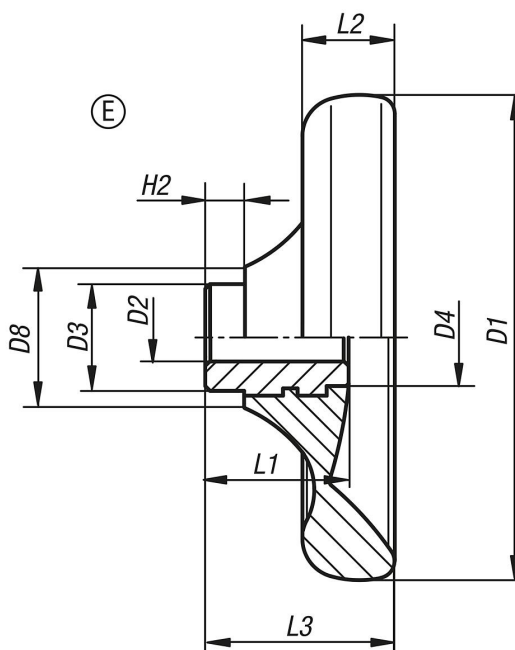

Descripción del artículo/Imágenes del producto

Descripción

Material:

Duroplast PF 31, negro.
Cubo de acero niquelado.

Versión:

Con un brillo intenso.

A petición:

Otros agujeros de referencia.

Planos

Nuestros productos

Referencia	Versión 1	Forma	D1	D2	D3	D4	D8	H2	L1	L2	L3
06288-1100X10	agujero de referencia	E	100	10H8	22	20	29	8	29,5	19	39
06288-1125X12	agujero de referencia	E	125	12H8	26	21	34	8	34	24	46
06288-1140X14	agujero de referencia	E	140	14H8	30	25	39	8	38,5	27	52
06288-1160X16	agujero de referencia	E	160	16H8	33	30	43	8	41,3	30,1	57
06288-1160X18	agujero de referencia	E	160	18H8	33	30	43	8	41,3	30,1	57