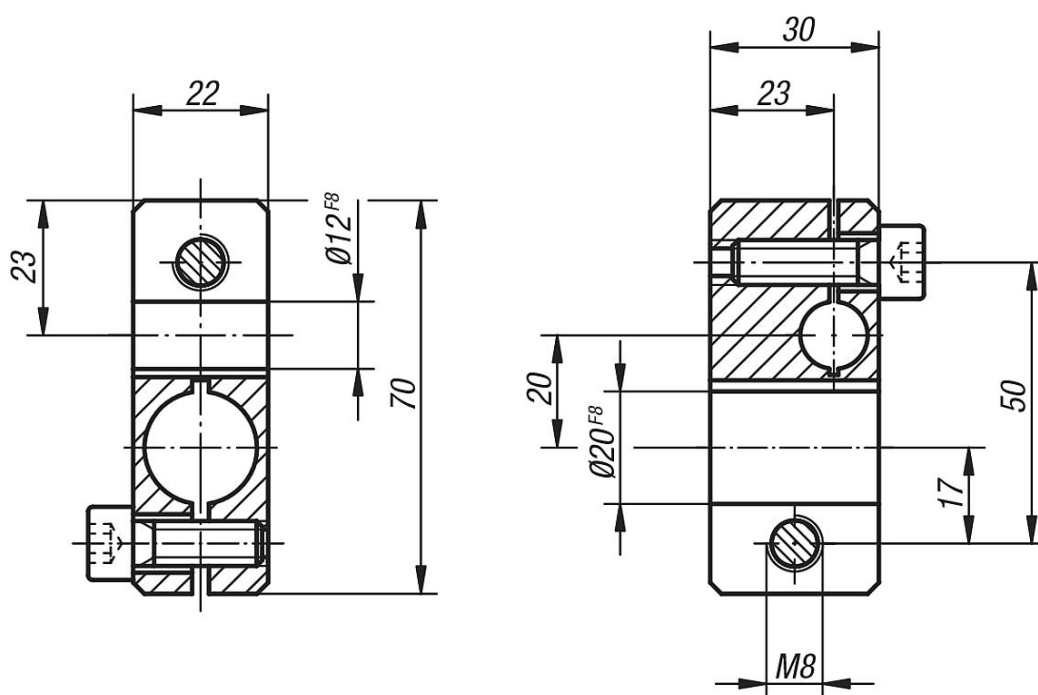

Descripción del artículo/Imágenes del producto

Descripción

Material:

Acero para temple y revenido.

Versión:

Bruñido.

Planos

Nuestros productos

Referencia	Dimensiones
31150-1220	ver plano