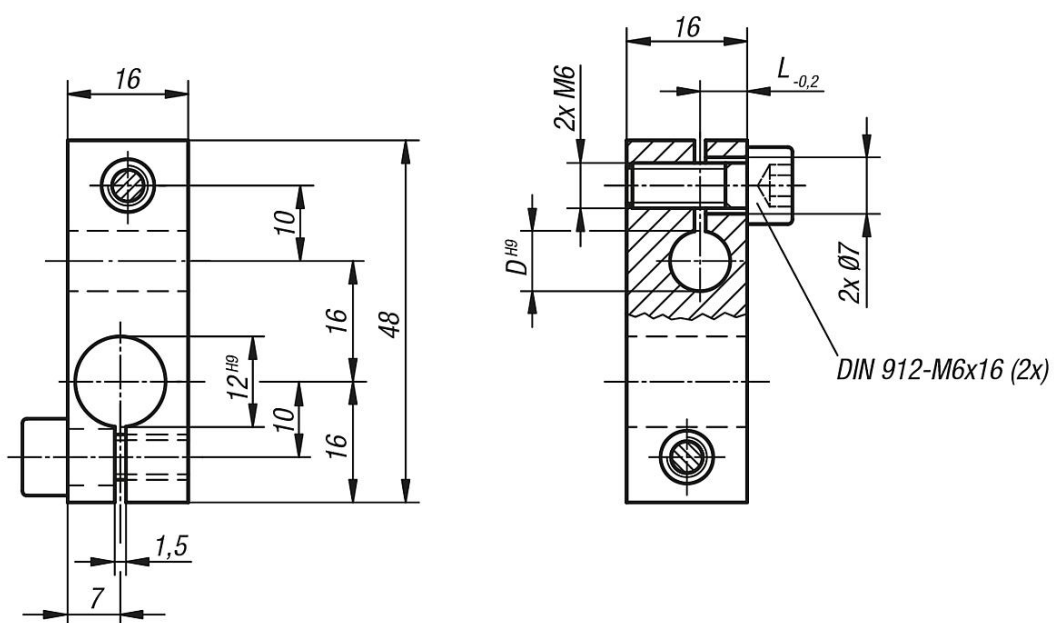

Descripción del artículo/Imágenes del producto

Descripción

Material:

Acero para temple y revenido.

Versión:

Bruñido.

Planos

Nuestros productos

Referencia	D	L
31154-1208	8	5
31154-1210	10	6
31154-1212	12	7