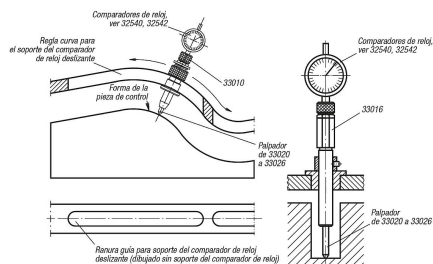

Descripción del artículo/Imágenes del producto

Descripción

Material:

Acero.

Versión:

Bruñido.

Indicación:

Los palpadores son adecuados para soportes del comparador de reloj de 33010 a 33016.

Planos

Nuestros productos

Referencia	L
33020-08063	63
33020-08080	80
33020-08100	100
33020-08160	160
33020-08250	250