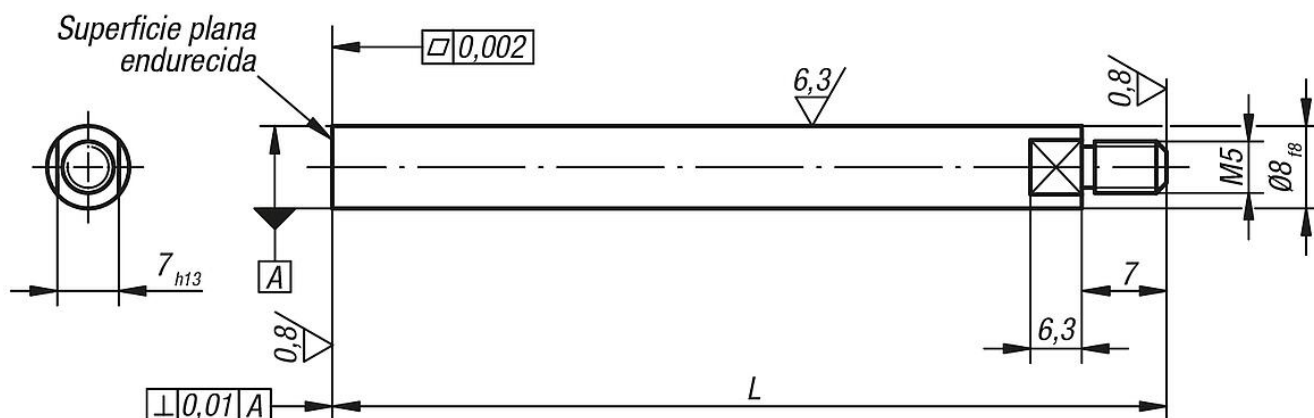

Descripción del artículo/Imágenes del producto

Descripción

Material:

Acero.

Versión:

Bruñido.

Indicación:

Los palpadores son adecuados para soportes del comparador de reloj de 33010 a 33016.

Planos

Nuestros productos

Referencia	L
33020-08063	63
33020-08080	80
33020-08100	100
33020-08160	160
33020-08250	250