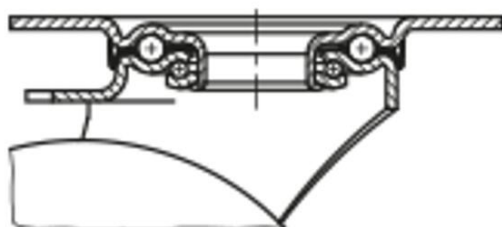

Planos

Rodamiento de la corona giratoria hasta R1 = 125